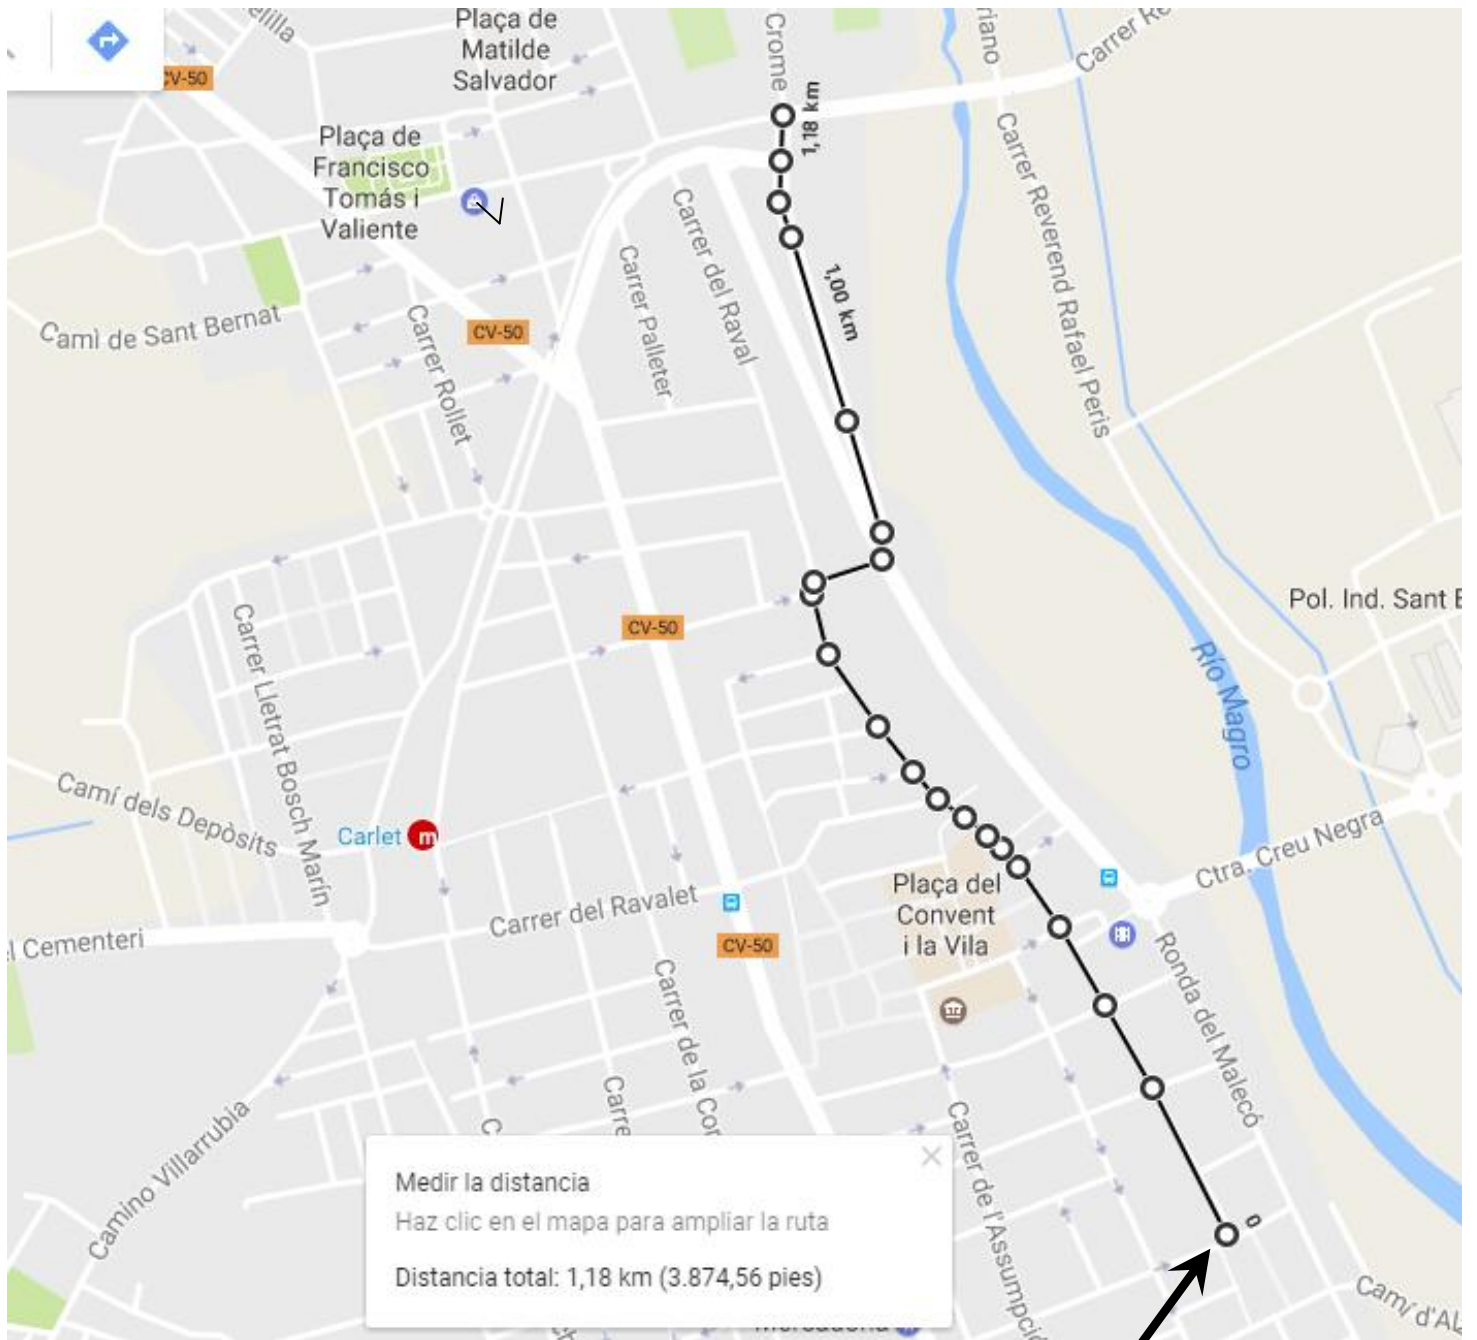

CIRCUIT CURSA ABSOLUTA

1er tram: Eixida-Portal del Tambor-Malecò- per malecò fins Avda. Vct. Andrés Estelles-Ntra. Sra. Assumpció-J.Vte. Mora

2on tram: carrer Sant Bernat fins portal del tambor, I per malecó a buscar el pont del tren

3er tram: pont del tren a buscar el poliesportiu i circuit rural tornant al pont del tren.

4t tram: tornada a plaça Espanya.

ARRIBADA