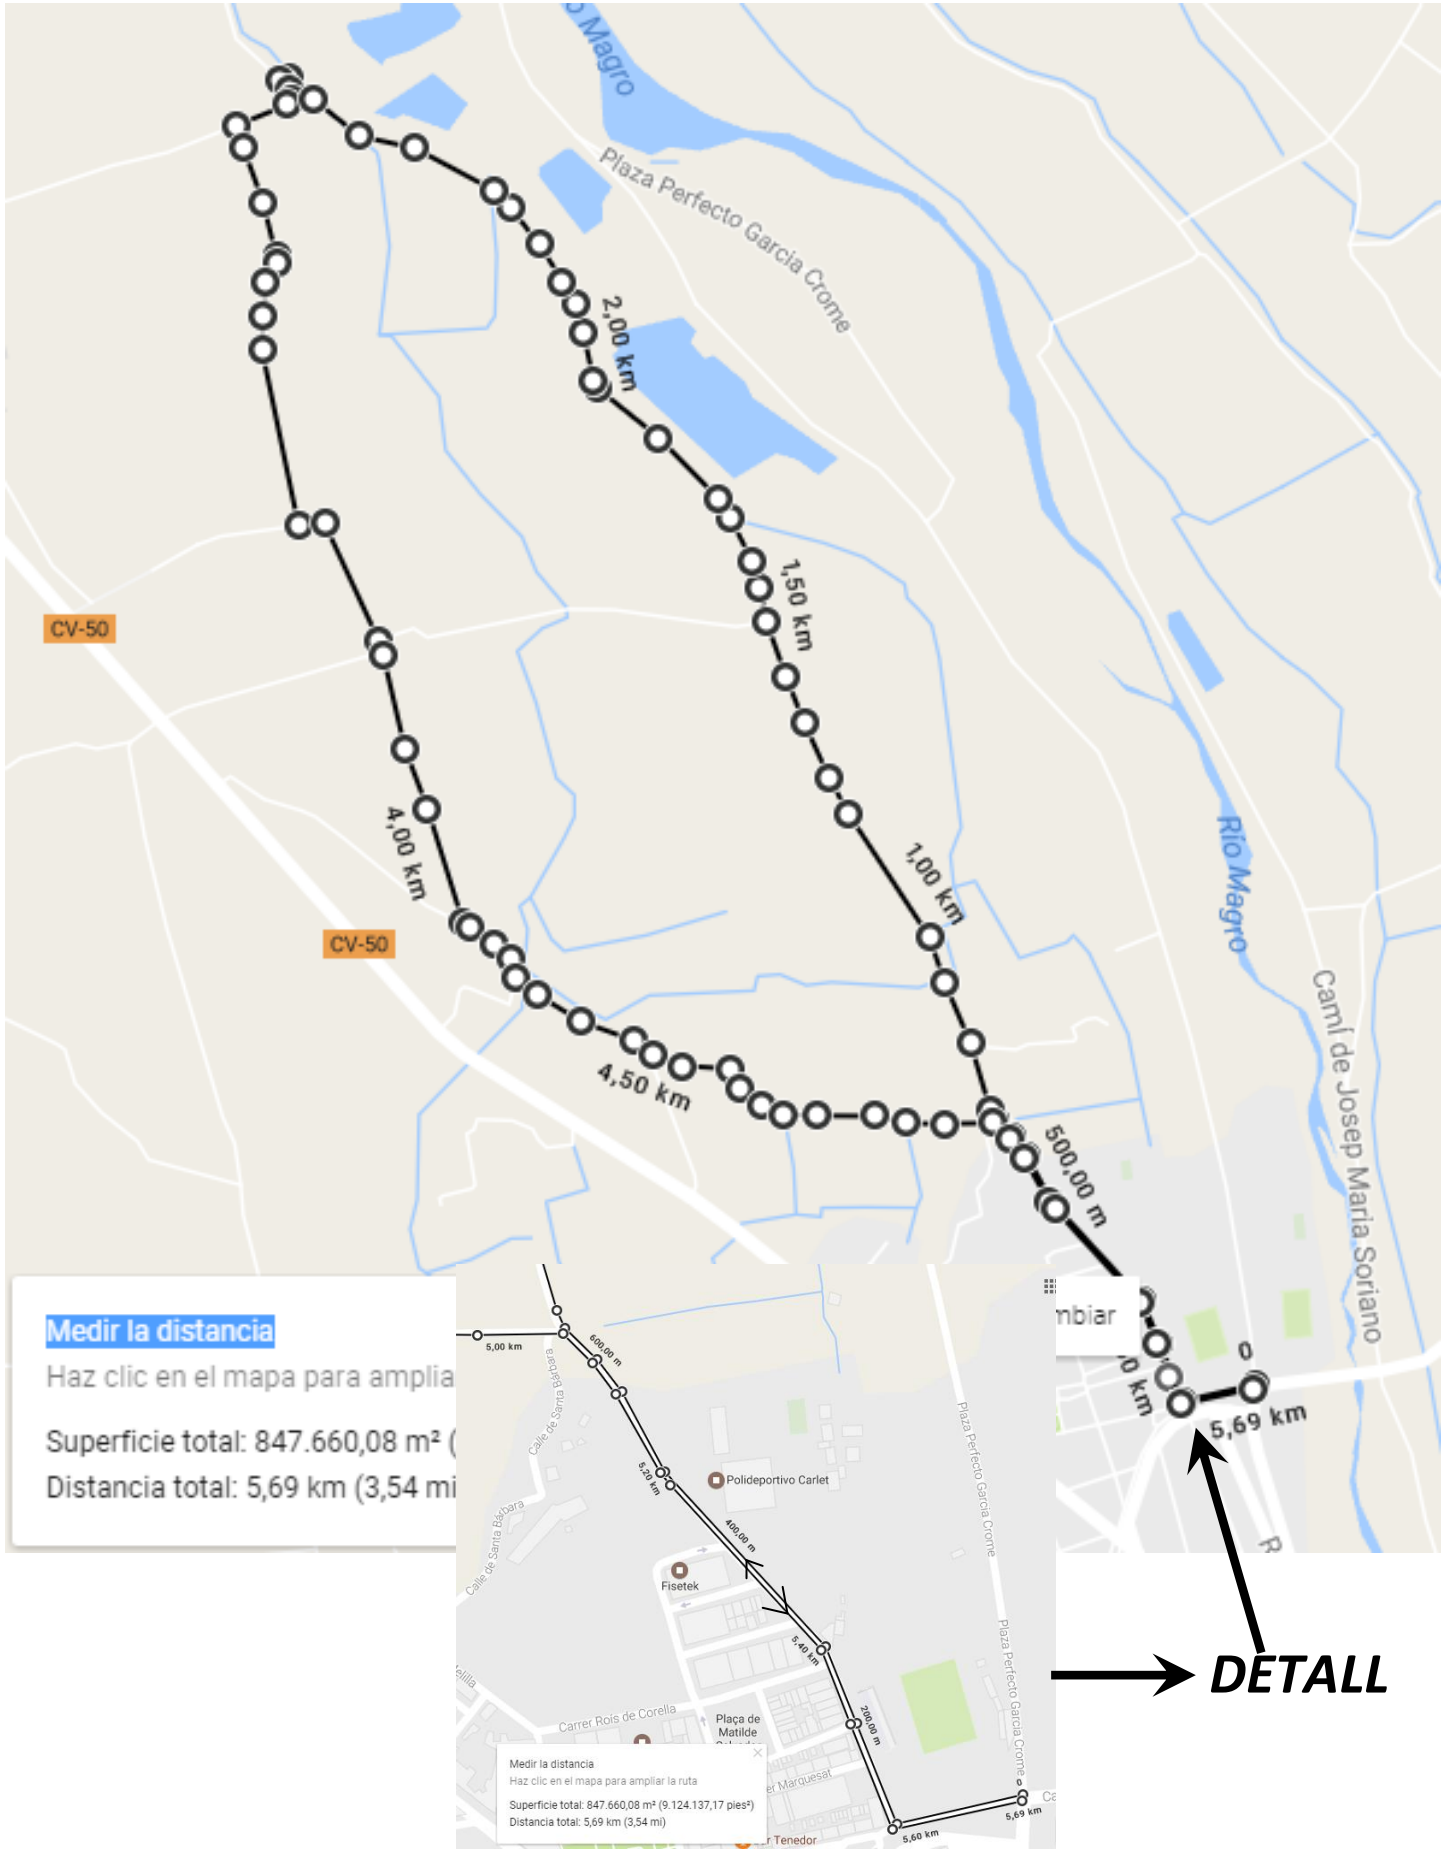

CIRCUIT CURSA ABSOLUTA

1er tram: Eixida-Portal del Tambor-Malecò- per malecò fins Avda. Vct. Andrés Estelles-Ntra. Sra. Assumpció-J.Vte. Mora

2on tram: carrer Sant Bernat fins portal del tambor, I per malecó a buscar el pont del tren

3er tram: pont del tren a buscar el poliesportiu i circuit rural tornant al pont del tren.

4t tram: tornada a plaça Espanya.

ARRIBADA