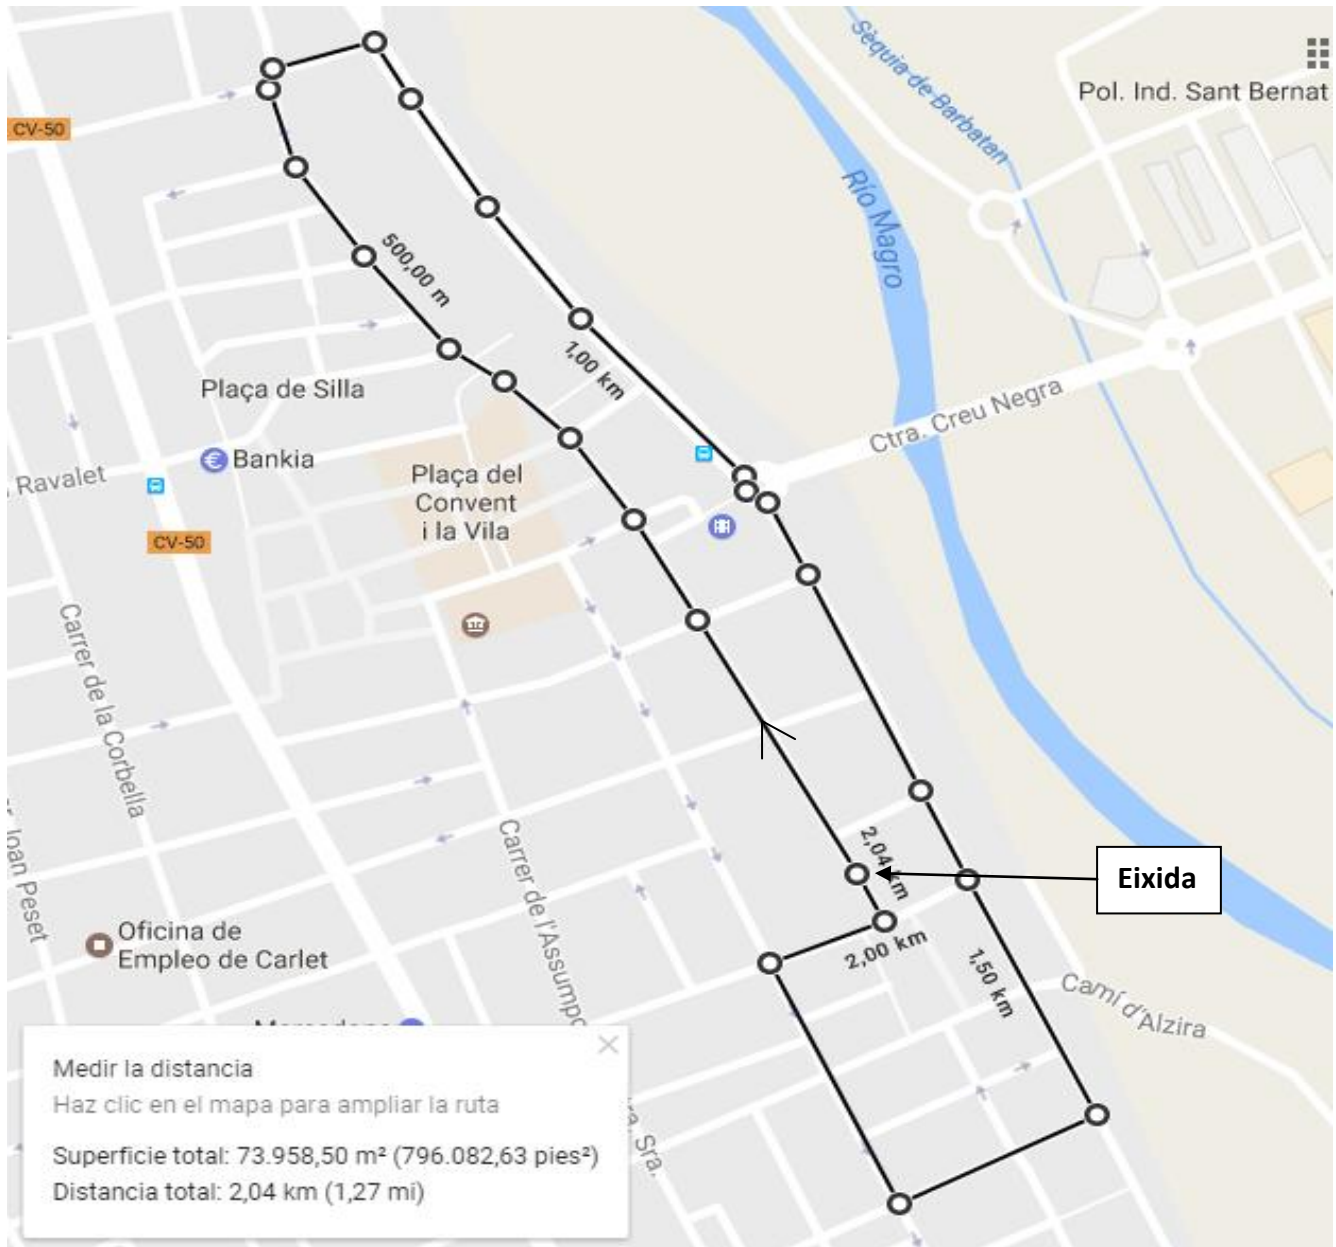

CIRCUIT CURSA ABSOLUTA

1er tram: Eixida-Portal del Tambor-Malecò- per malecò fins Avda. Vct. Andrés Estelles-Ntra. Sra. Assumpció-J.Vte. Mora

2on tram: carrer Sant Bernat fins portal del tambor, I per malecó a buscar el pont del tren

3er tram: pont del tren a buscar el poliesportiu i circuit rural tornant al pont del tren.

4t tram: tornada a plaça Espanya.

ARRIBADA