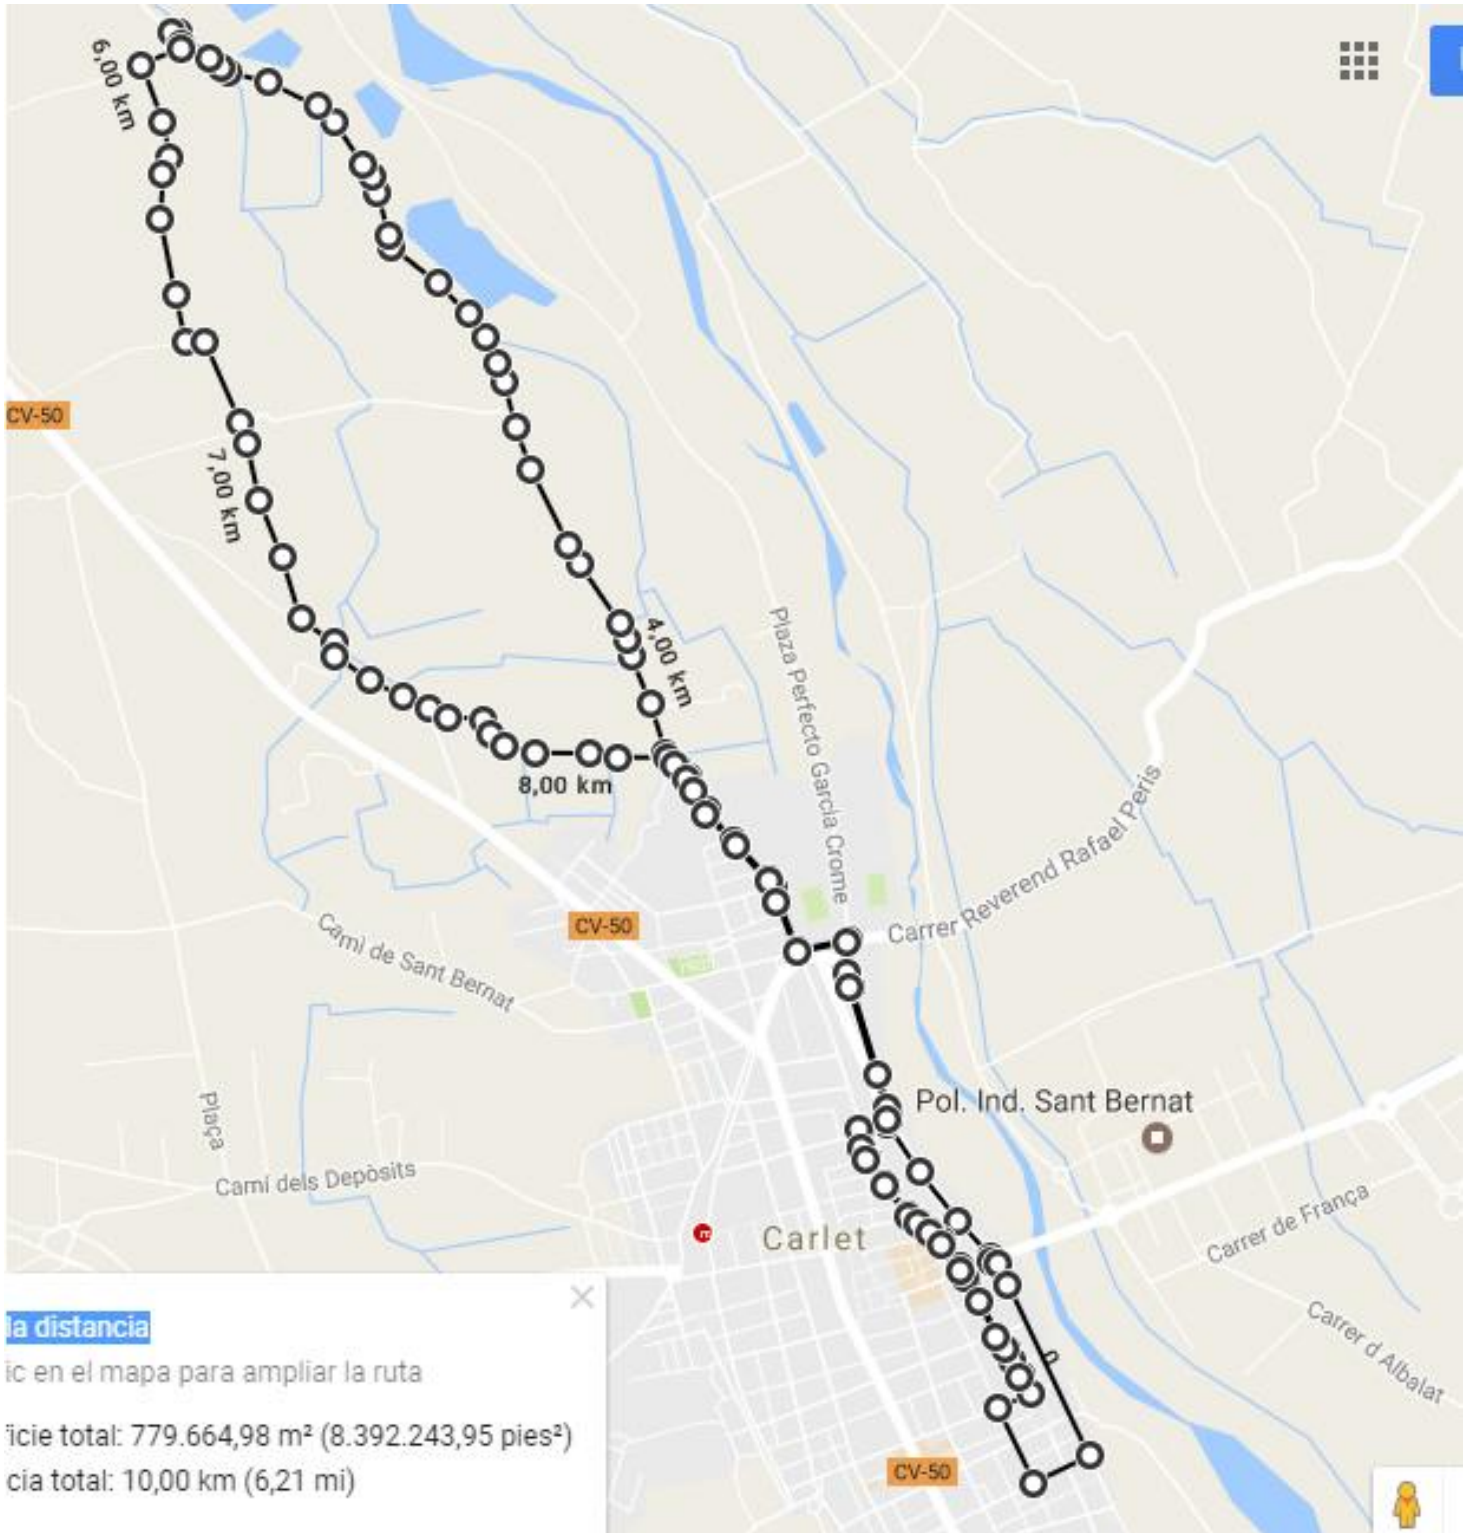

CIRCUIT CURSA ABSOLUTA

1er tram: Eixida-Portal del Tambor-Malecò- per malecò fins Avda. Vct. Andrés Estelles-Ntra. Sra. Assumpció-J.Vte. Mora

2on tram: carrer Sant Bernat fins portal del tambor, I per malecó a buscar el pont del tren

3er tram: pont del tren a buscar el poliesportiu i circuit rural tornant al pont del tren.

4t tram: tornada a plaça Espanya.

ARRIBADA