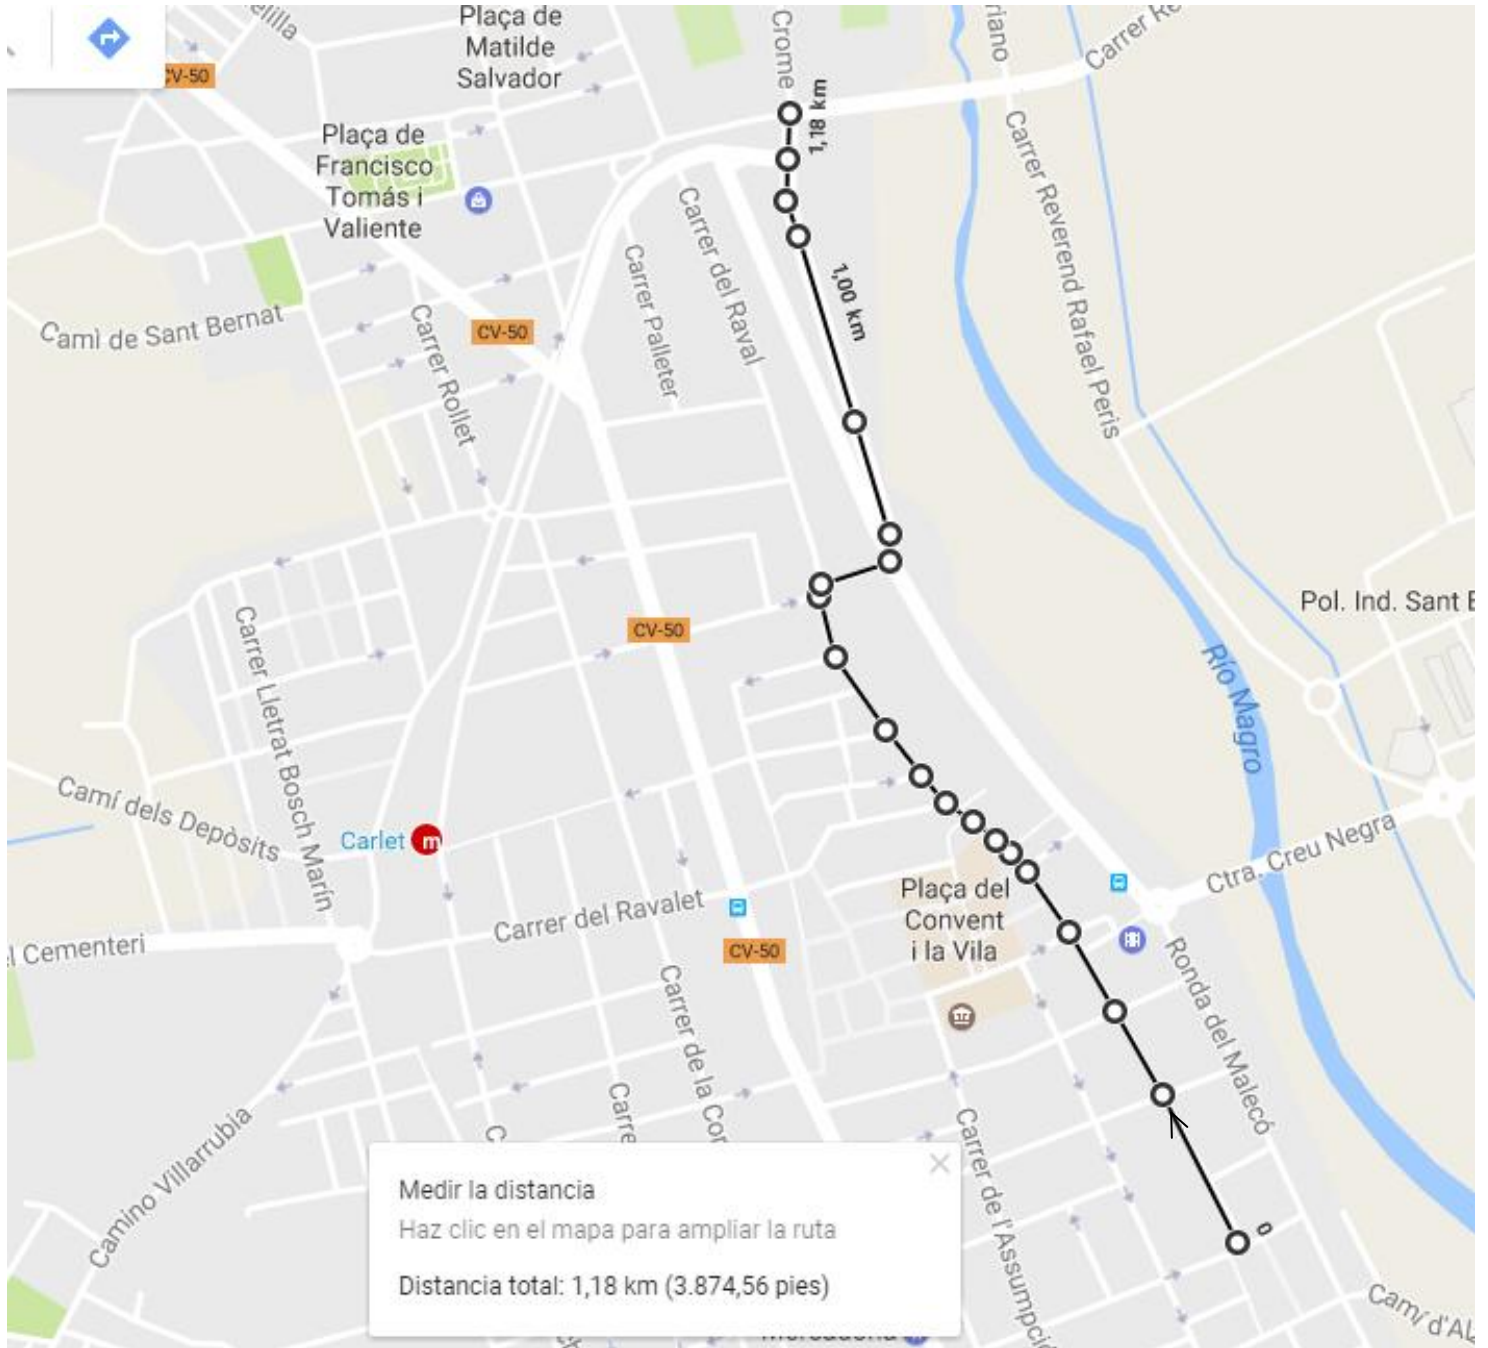

CIRCUIT CURSA ABSOLUTA

1er tram: Eixida-Portal del Tambor-Malecò- per malecò fins Avda. Vct. Andrés Estelles-Ntra. Sra. Assumpció-J.Vte. Mora

2on tram: carrer Sant Bernat fins portal del tambor, I per malecó a buscar el pont del tren

3er tram: pont del tren a buscar el poliesportiu i circuit rural tornant al pont del tren.

4t tram: tornada a plaça Espanya.

ARRIBADA